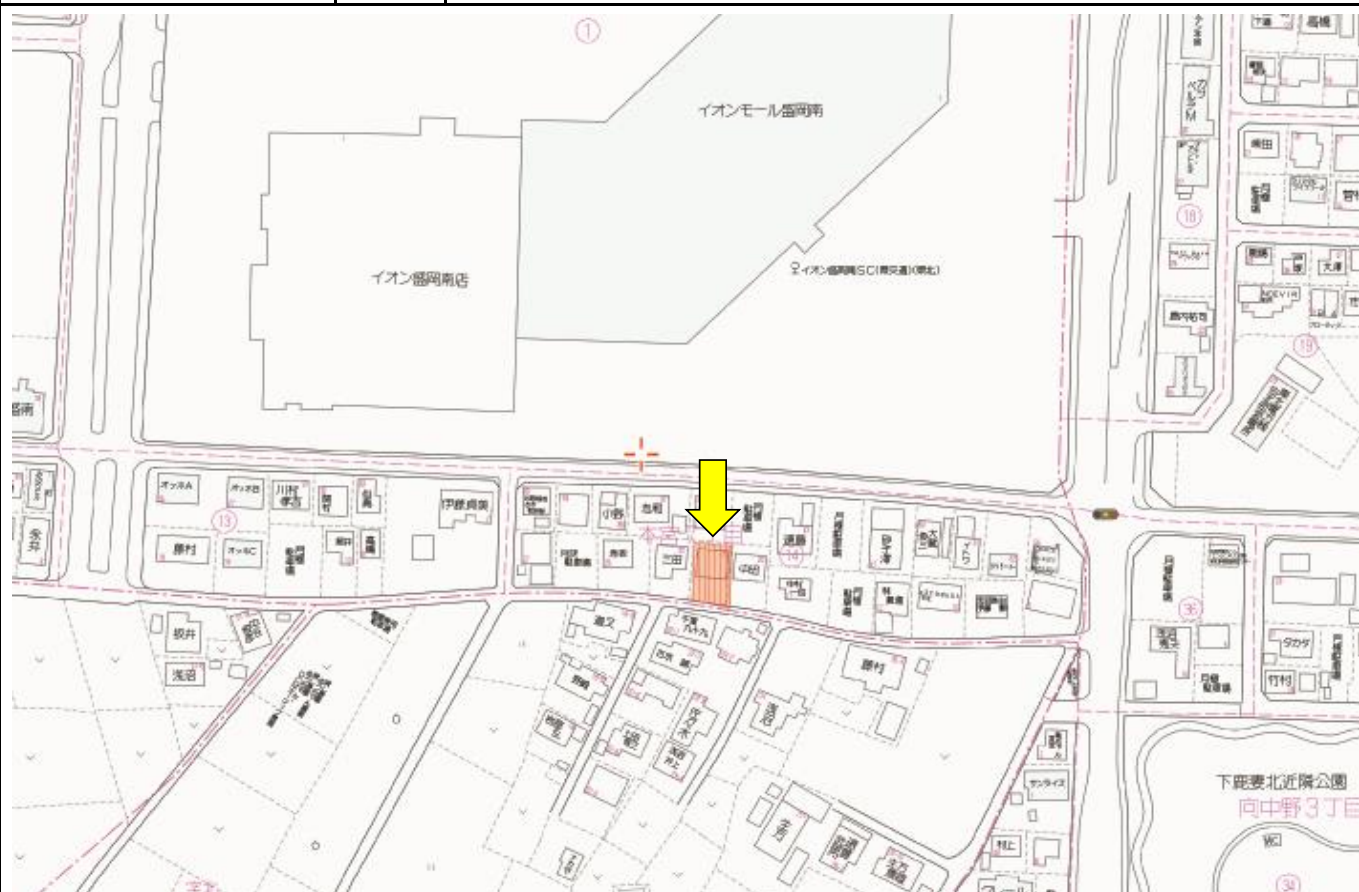

# 月極駐車場

名称	<b>本宮駐車場 (アスファルト)</b>		月額賃料	<b>4,500円 (税込)</b>	保証金	無し
住所	盛岡市本宮7丁目14-21	交通	イオン盛岡南SCバス停・徒歩3分	現状	No.3 (小型車区画) (即使用可)	

\* 図面・写真と現況に相違がある場合は現況を優先します。