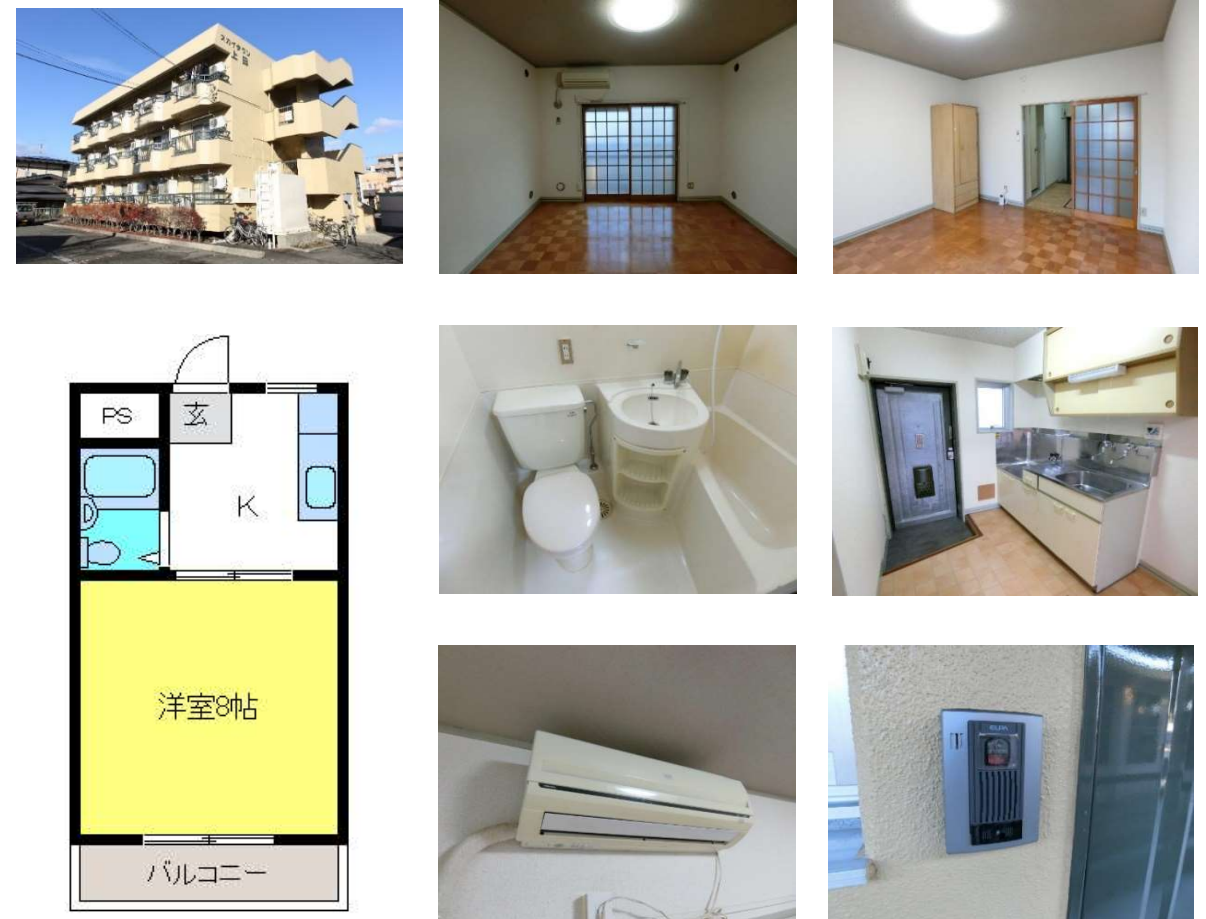

物件名称	スカイタウン上田		間取り	1K	構造	RC造 3階建	築年月	1983年 6月完成		
				洋8	現況	空室	入居日	即入居		
			専有面積	19.87㎡	空室	101号室		備考	再契約型定期借家契約(2年)	
住所	盛岡市上田四丁目5-26			工学部東口バス停・徒歩5分						
賃料	家賃	30,000円	敷金	0円	設備	・電気		・給湯	・コインランドリー(1階共用部)	
	共益費	込円	礼金	0円		・ガス(プロパン)		・照明器具		
	駐車料	3,000円	借家人賠償保険	18,000円(2年)		・上水道		・エアコン		
	再契約料	22,000円(税込)	鍵交換代	16,500円(税込)		・下水道(水洗)		・TVドアホン(ワイヤレス)		
	初回保証料	賃料総額×50%円	24時間サポート	月額495円(税込)						
	引落し手数料	月額330円(税込)								

Wi-Fi無料で使い放題♪

敷金・礼金なしでご契約頂けます！

* 図面・写真と現況に相違がある場合は現況を優先します。