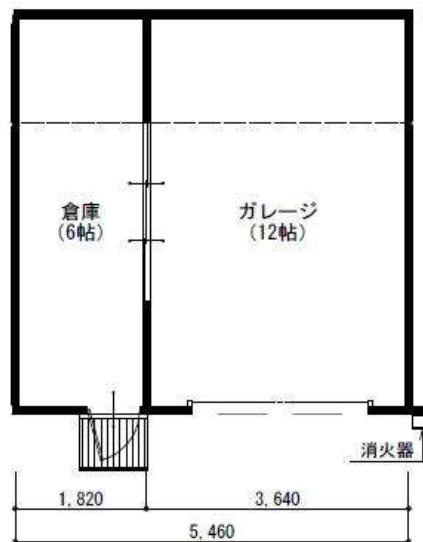

貸倉庫

厨川駅

盛岡市厨川1丁目

専有面積
29.81㎡

築年月
2023年09月

引渡可能時期
即時

物件種目	貸倉庫
最寄駅	厨川
賃料	賃料 6.00万円
賃貸条件	礼金1ヶ月 敷金1ヶ月 保証金なし

物件所在地	岩手県盛岡市厨川1丁目		
交通	いわて銀河鉄道 厨川 徒歩16分		
建物	建物名	AZcovo NAGAYA 6	
	構造・規模	木造 1階建/1階部分	
	使用部分積	29.81㎡	間取タイプ
	間取内訳		
築年月	2023年09月	契約期間	2年
管理費等	5,000円/月		
土地面積		用途地域	
駐車場	有 無料		
現況	空	引渡可能時期	即時
接道状況 (角地・間口)			
設備			
備考	賃貸秘密基地 AZcovo -NAGAYA- 賃貸保証：加入要 初回保証料 賃料の1ヶ月分		